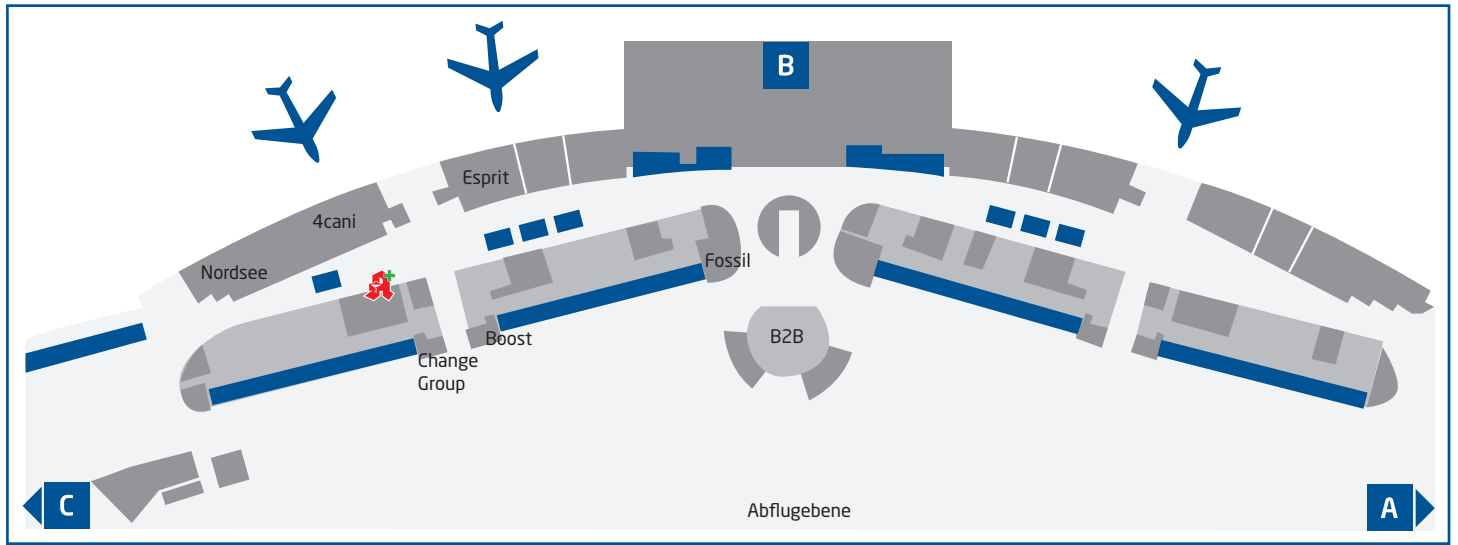

Lageplan MET DUS

Die Metropolitan Pharmacy finden Sie am Düsseldorfer Flughafen in den Airport Arkaden

Apotheke am internationalen Flughafen Düsseldorf

Täglich geöffnet von 6.30 bis 21.00 Uhr

Airport Arkaden
Flugsteig C (Sicherheitsbereich)