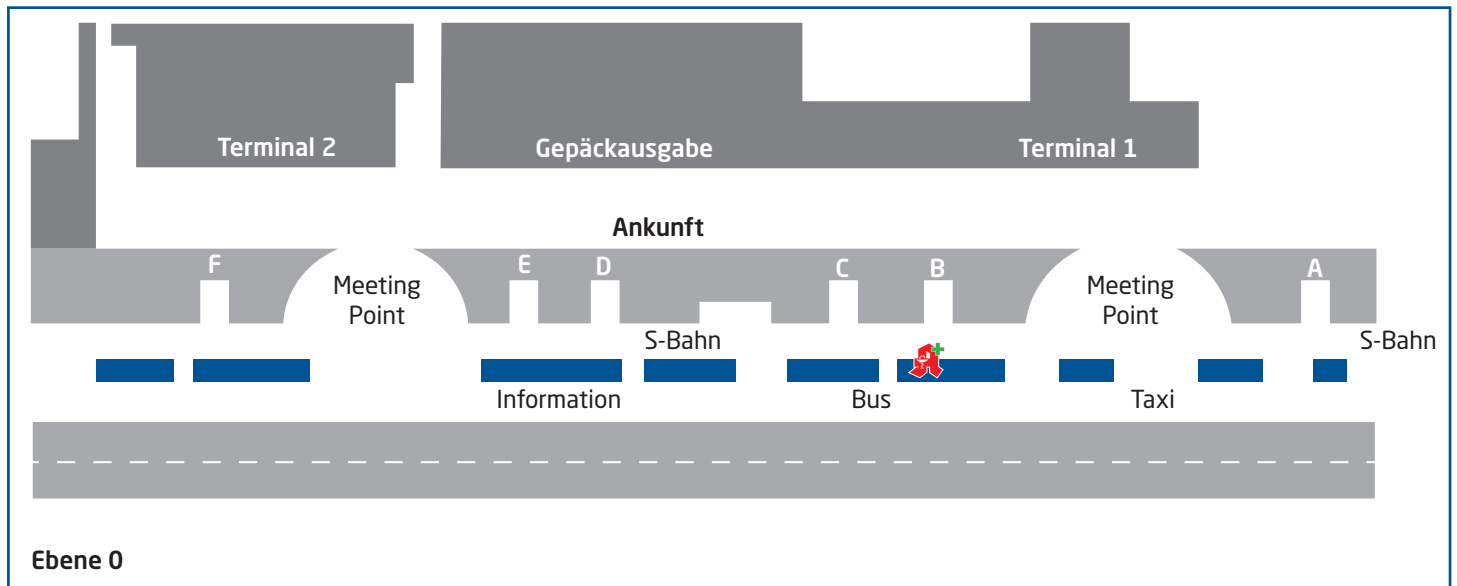

Lageplan MET HAM

Die Metropolitan Pharmacy finden Sie am Flughafen Hamburg im Ankunftsbereich der Ebene 0 (Airport Plaza)

Apotheke am internationalen Flughafen Düsseldorf

Mo. - Fr.: von 7.00 bis 21.00 Uhr