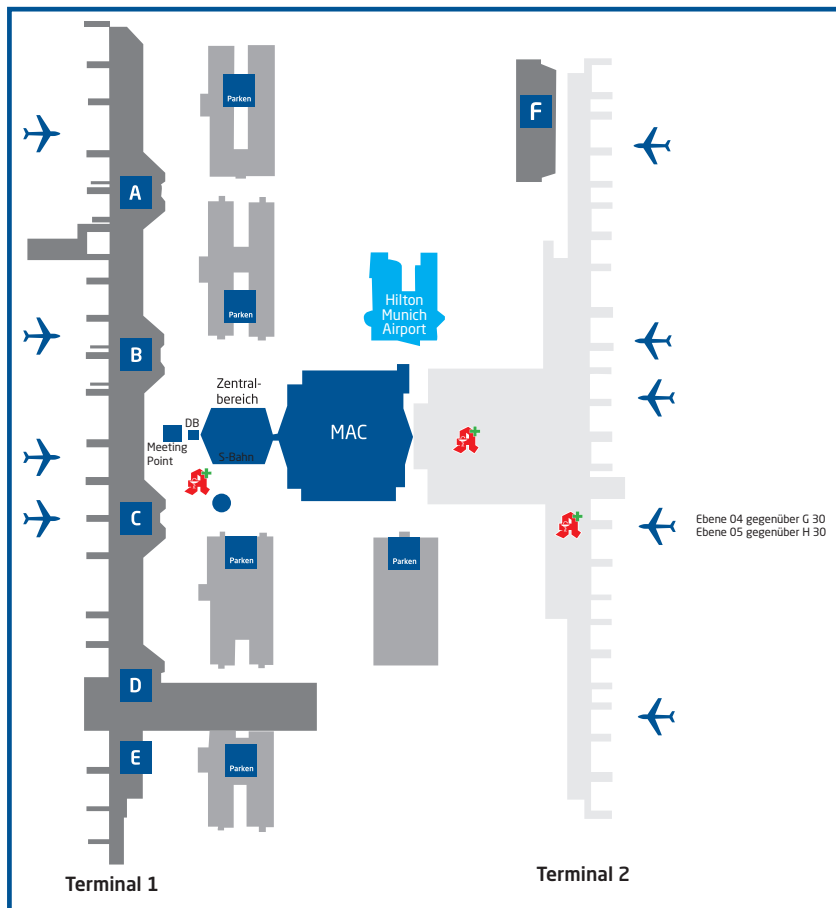

# Lageplan MET MUC

Die Metropolitan Pharmacy finden Sie am Münchner Flughafen in beiden Terminals:

## Anfahrtsbeschreibung

### Sie kommen mit dem Auto:

Autobahn A 92 München - Deggendorf  
Ausfahrt Flughafen Franz-Josef-Strauß  
Am Flughafen der Beschilderung Terminal 1 folgen  
**Parken:** 3 Stunden frei im Parkhaus P20, bei einem Einkauf oder Verzehr von 20,00 Euro; mehrere Kassenbons eines Tages sind kumulierbar.

## Apotheke am internationalen Flughafen München

Täglich geöffnet von 6.30 bis 21.00 Uhr

Terminal 1 (München Airport Center)

Terminal 2 (Öffentlicher Bereich) Ankunft

Terminal 2 (Sicherheitsbereich) Gate G30 Schengen