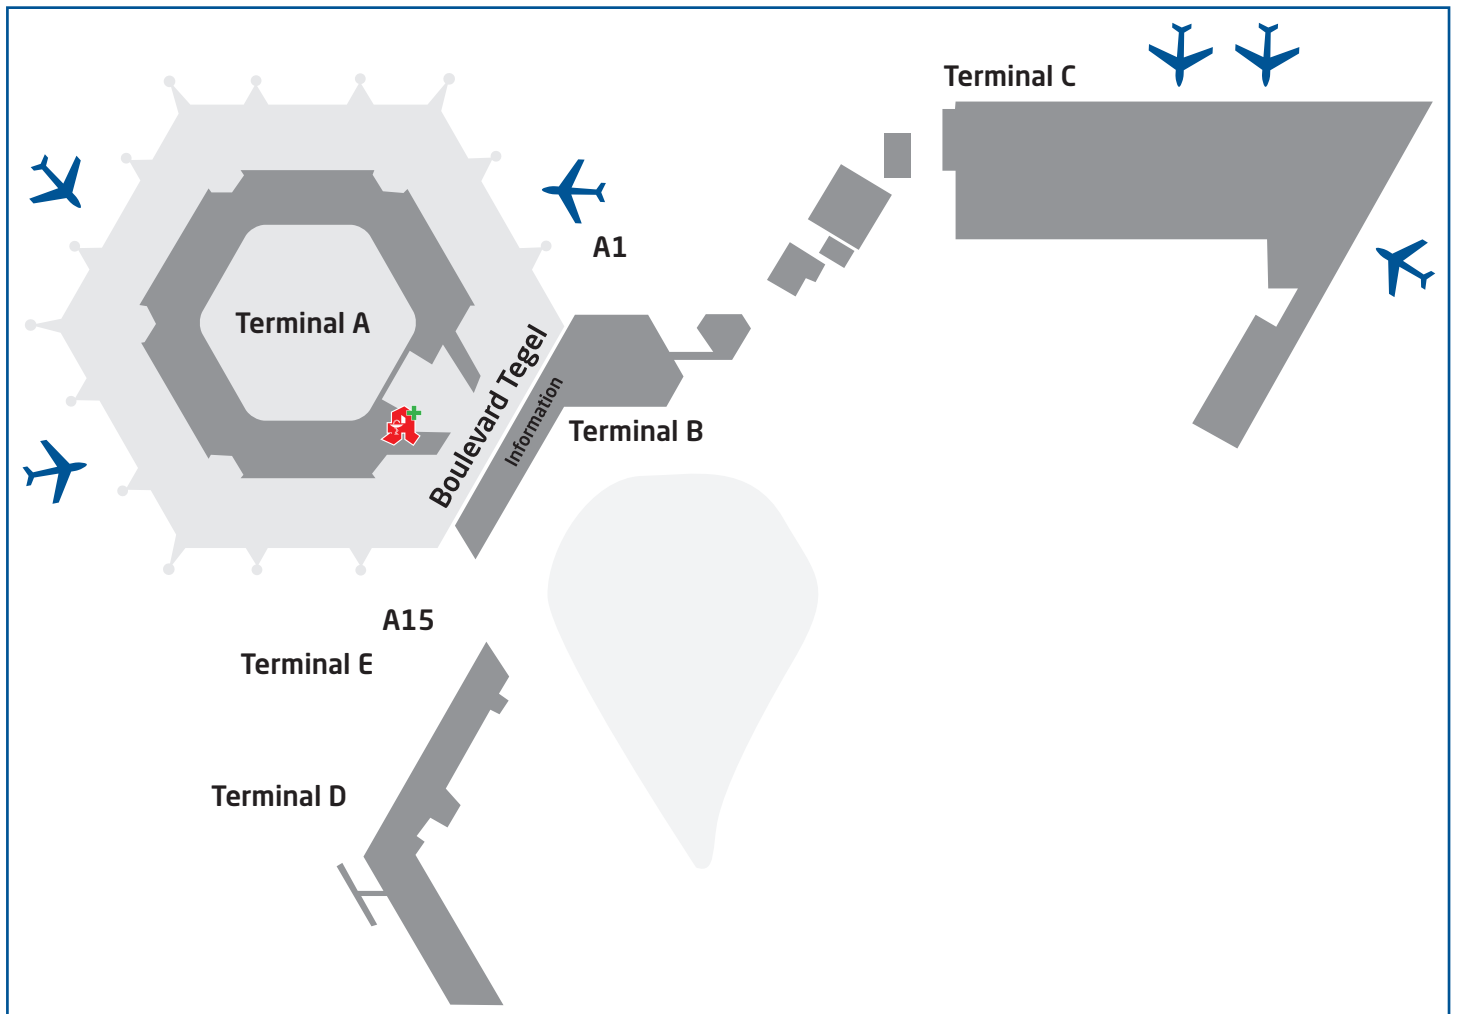

Lageplan MET TXL

Die Metropolitan Pharmacy finden Sie am Flughafen Berlin Tegel im Terminal A

Apotheke am internationalen Flughafen Berlin Tegel

Täglich geöffnet von 7.00 bis 21.00 Uhr

Terminal A (Boulevard Tegel)