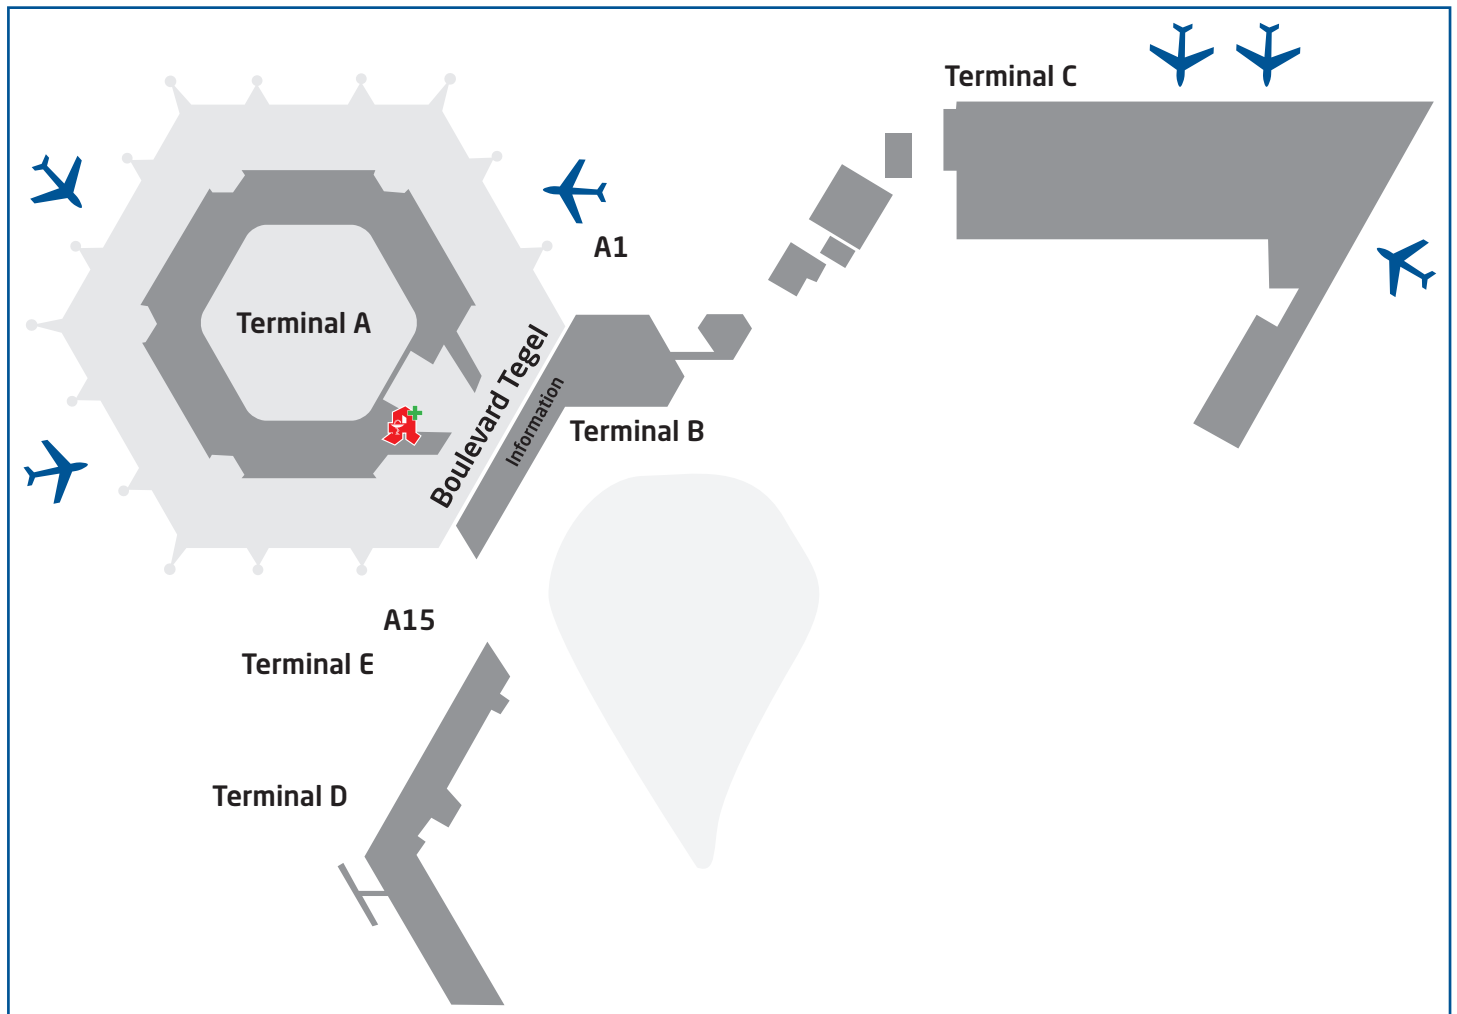

Lageplan MET TXL

Die Metropolitan Pharmacy finden Sie am Flughafen Berlin Tegel im Terminal A

Apotheke am internationalen Flughafen Düsseldorf

Täglich geöffnet von 7.00 bis 21.00 Uhr

Terminal A (Boulevard Tegel)